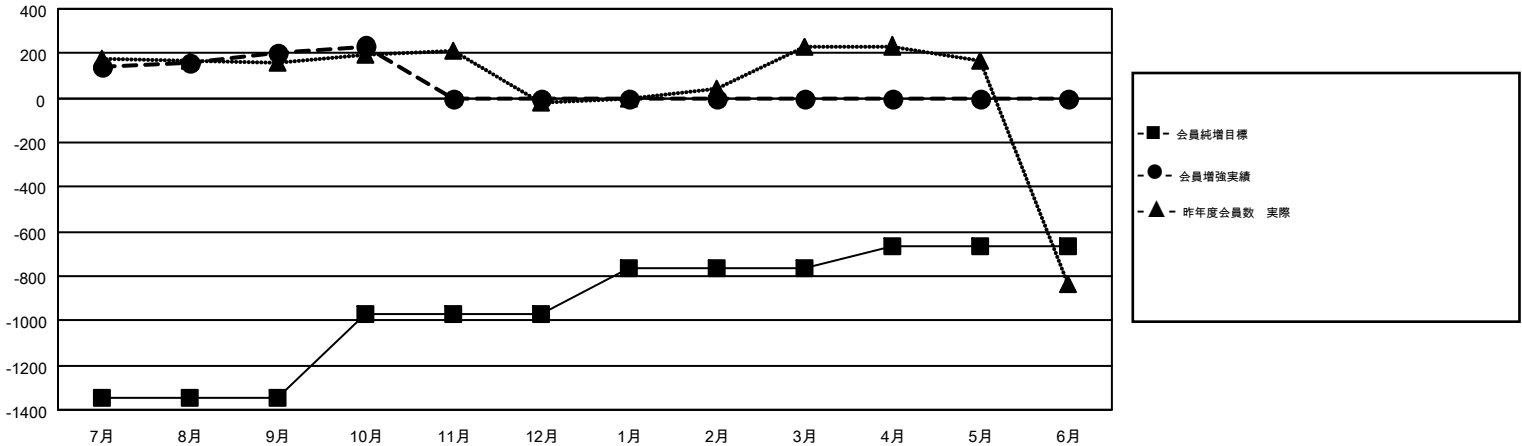

GMT MONTHLY MEMBERSHIP PROGRESS REPORT

Results as of: 10/31/2018

Multiple District 334

LOCATION: JAPAN

GMT: MASAYOSHI MARUYAMA, YASUHISA NAKAMURA

GMT会則地域 5

クラブ				名			
結果: 2018-2019				結果: 2018-2019			
四半期	新クラブ目標	新クラブ	解散クラブ	四半期	会員純増目標	会員増強実績	退会者(転籍を含む)実際
7月/8月/9月	0	0	0	7月/8月/9月	-1,345	461	247
10月/11月/12月	1	0	0	10月/11月/12月	375	80	43
1月/2月/3月	0	0	0	1月/2月/3月	205	0	0
4月/5月/6月	2	0	0	4月/5月/6月	103	0	0

新クラブ目標及び実績累計

会員目標及び実績累計

解散クラブ: 0	227 CLUBS OF 423 一名以上の新会員を登録	男女別	
退会者		男性	15,906 (70.83%)
物故会員 44		女性	6,551 (29.17%)
クラブ解散 0	会員累計データを見るには、ここをクリック	世帯主/家族会員合計	12,259
その他 246		国際会費半額の家族会員	6,667
合計 290			