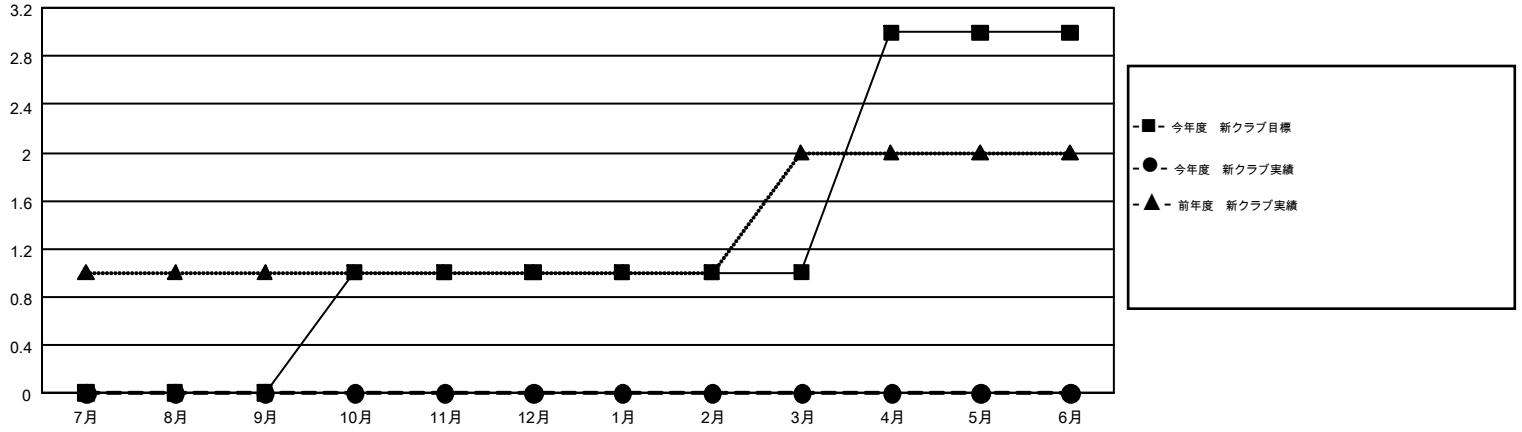

GMT MONTHLY MEMBERSHIP PROGRESS REPORT

Results as of: 10/31/2018

Multiple District 334

LOCATION: JAPAN

GMT: MASAYOSHI MARUYAMA, YASUHISA NAKAMURA

GMT会則地域 5

クラブ				名			
結果: 2018-2019				結果: 2018-2019			
四半期	新クラブ目標	新クラブ	解散クラブ	四半期	会員純増目標	会員増強実績	退会者(転籍を含む)実際
7月/8月/9月	0	0	0	7月/8月/9月	-1,345	461	247
10月/11月/12月	1	0	0	10月/11月/12月	375	80	43
1月/2月/3月	0	0	0	1月/2月/3月	205	0	0
4月/5月/6月	2	0	0	4月/5月/6月	103	0	0

新クラブ目標及び実績累計

会員目標及び実績累計

解散クラブ: 0	227 CLUBS OF 423 一名以上の新会員を登録	男女別	
退会者		男性	15,906 (70.83%)
物故会員 44		女性	6,551 (29.17%)
クラブ解散 0	会員累計データを見るには、ここをクリック	世帯主/家族会員合計	12,259
その他 246		国際会費半額の家族会員	6,667
合計 290			